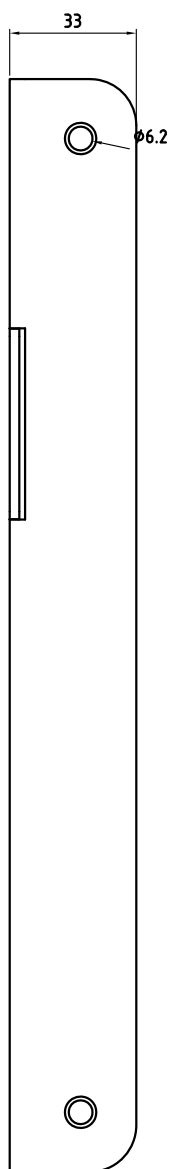

# SLS V4-115A2 Winkel Schliessblech fuer Linealtueroeffner Edelstahl t=2,5mm

SLS V4-115A2 sym