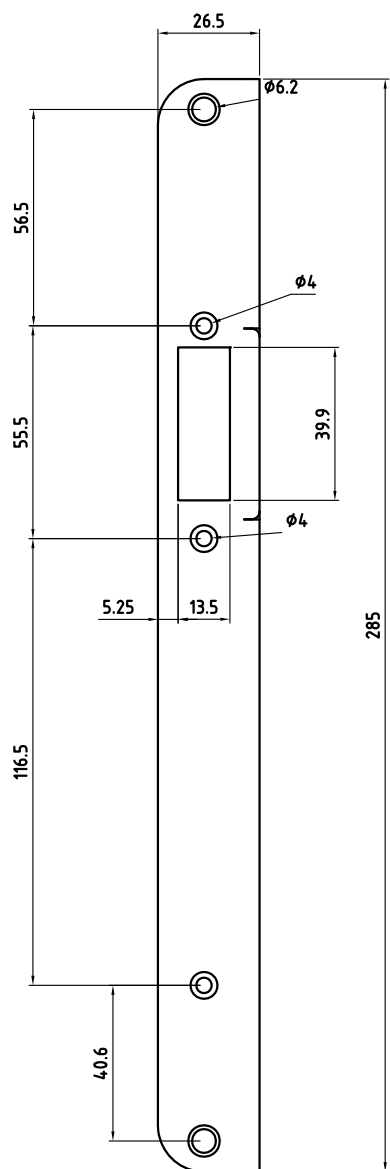

# SLS V4-115A2 Winkel Schliessblech fuer Linealtueroeffner Edelstahl t=2,5mm

SLS V4-115A2 sym