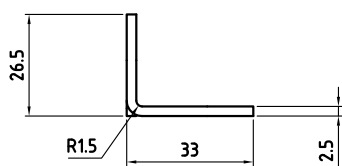

# SLS V4-115A2 Winkel Schliessblech fuer Linealtueroeffner Edelstahl t=2,5mm

SLS V4-115A2 sym