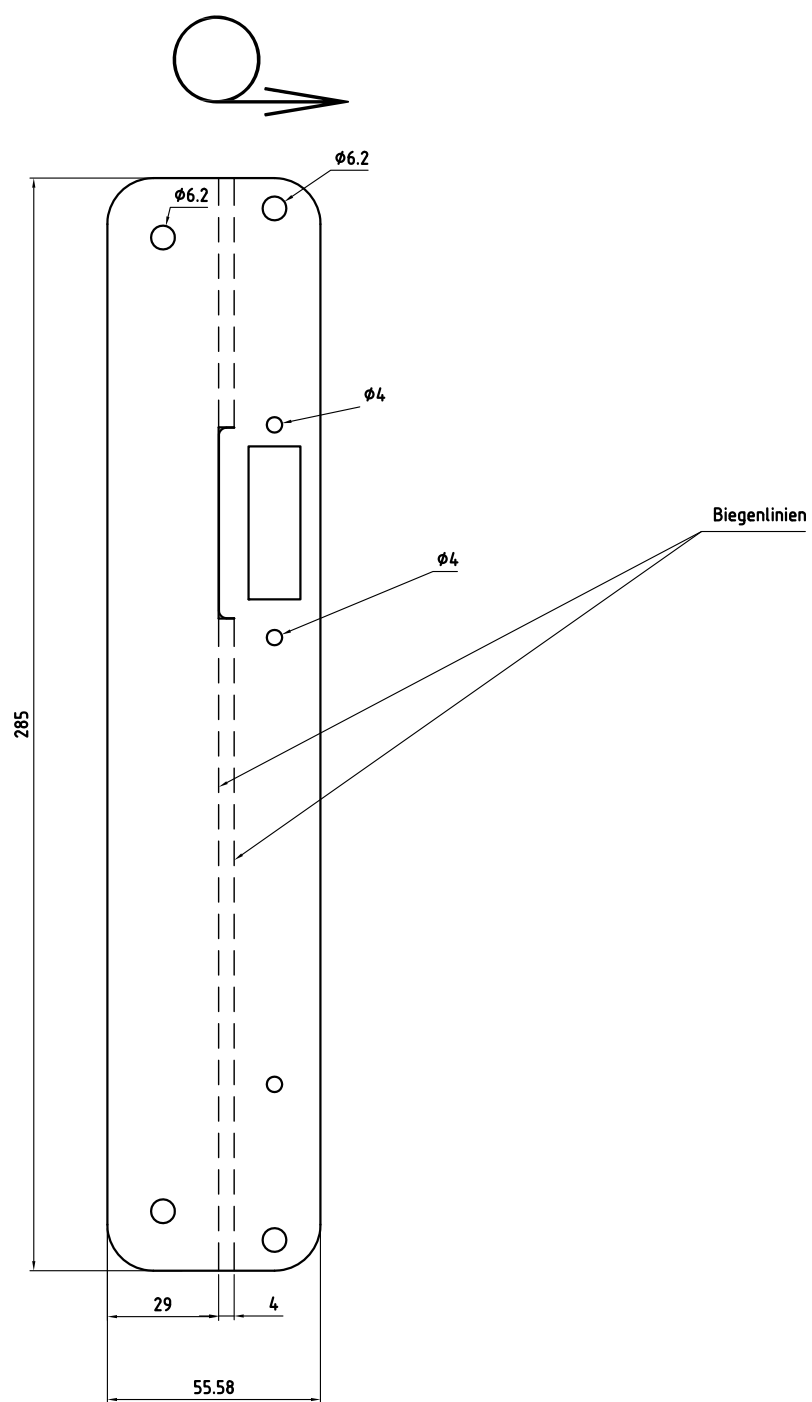

# SLS V4-115A2 Winkel Schliessblech fuer Linealtueroeffner Edelstahl t=2,5mm

SLS V4-115A2 sym