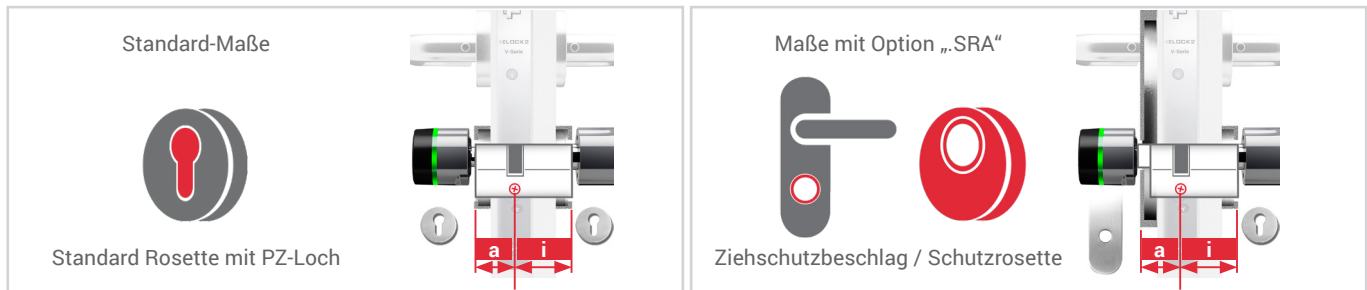

ELOCK2		Objektaufnahme - Schließzylinder	
Download PDF 	Name		
	Firma		
	Kommission		
		Datum	
		Kontakt	vertrieb@elock2.de +49 711 90121330
		Adresse	Gutenbergstr. 10-12 73779 Deizisau