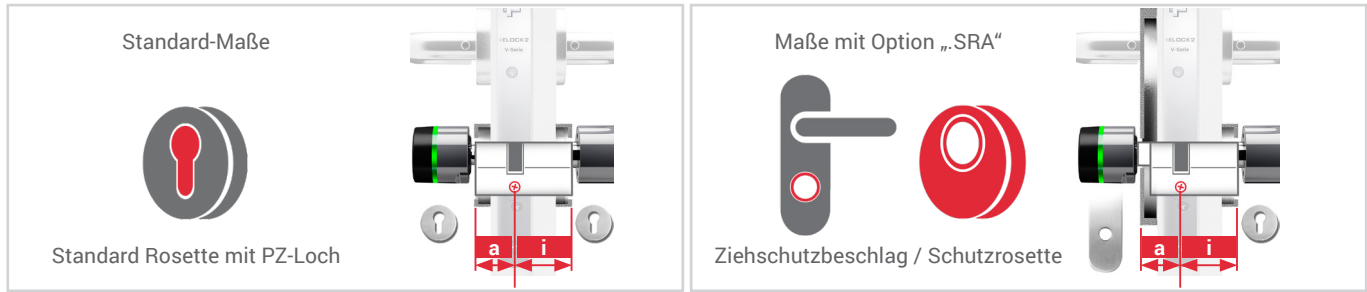

ELOCK2		Objektaufnahme - Schließzylinder	
Download PDF 	Name		
	Firma		
	Kommission		
		Datum	
		Kontakt	vertrieb@elock2.de +49 711 90121330
		Adresse	Gutenbergstr. 10-12 73779 Deizisau

SLS-61 Standard-Zylinder	SLS-71 Standard-Zylinder mit Antipanik	SLS-64 Freiknauf-Zylinder	SLS-74 Freiknauf-Zylinder mit Antipanik	SLS-63 Dual-Zylinder	SLS-73 Dual-Zylinder mit Antipanik
SLS-72R Komfort-Zylinder rechtsschließend	SLS-72L Komfort-Zylinder linksschließend	SLS-66 Einknauf-Zylinder	SLS-76 Einknauf-Zylinder mit Antipanik	SLS-65 Halb-Zylinder	SLS-75 Halb-Zylinder mit Antipanik

Türnummer:		+		.MS („Home & Office“)		+		.FS (Funkmodul) .FAST (Funktaster)
Türstärke in mm:								
Standort:				.MRS (MorseCode)				.FAST (Silentron) .FADA (CM-Security)
Etage:				.ZK (Zeitmanagement)				.VER (Zylinderverlängerung)
Notiz:				.DES (Desfire SAM AV2)				.SRA (Für Schutzrosetten)
Modell	Außenmaß	Innenmaß						
SLS-	a	i						