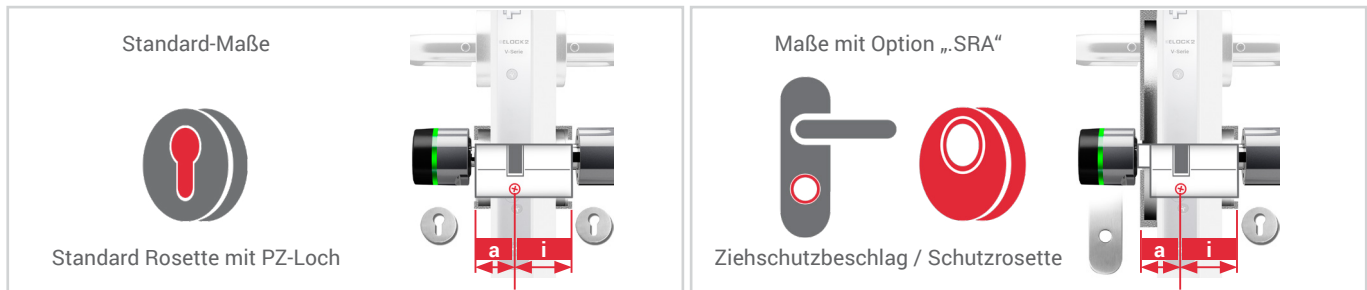

ELOCK2		Objektaufnahme - Schließzylinder	
Download PDF 	Name		Datum
	Firma		Kontakt
	Kommission		Adresse
		vertrieb@elock2.de +49 711 90121330	
		Gutenbergstr. 10-12 73779 Deizisau