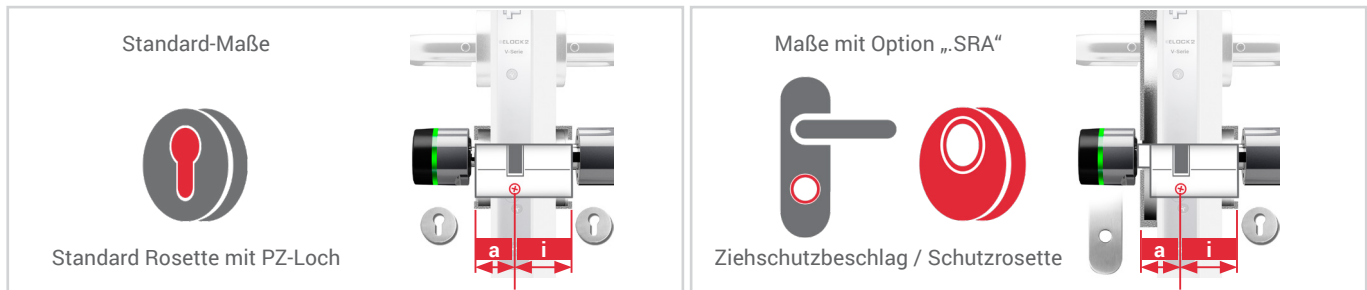

ELOCK2		Objektaufnahme - Schließzylinder	
Download PDF 	Name		Datum
	Firma		Kontakt
	Kommission		Adresse
		vertrieb@elock2.de +49 711 90121330	Gutenbergstr. 10-12 73779 Deizisau