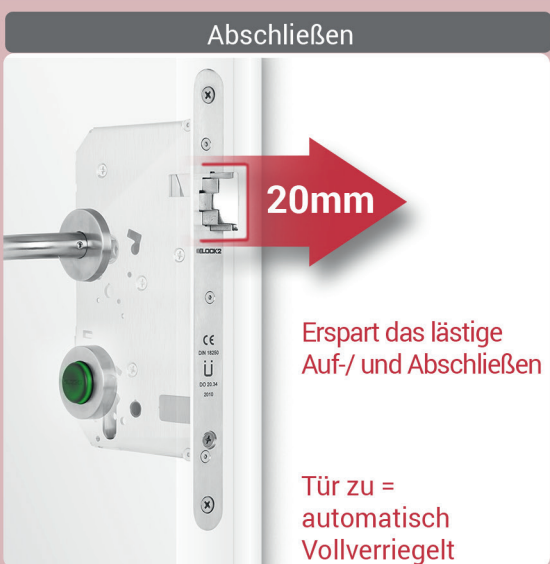

herkömmliches Schloss

- funktioniert nur mit Schließzylinder
- Falle nur bis 12mm

Sicher

Funktional

Flexibel

Digitaler Schließzylinder SLS61

- Zutrittsmanagement
- Zeitsteuerbar
- Wählbare Öffnungsarten
- Ziehschutz
- Bruchschutz
- Schlagschutz

herkömmliches Schloss

- funktioniert nur mit Schließzylinder
- Falle nur bis 12mm

Sicherer

Robuster

Stilvoller

Komfortabler

Nachhaltiger

Automatenschloss V4 2 in 1: Schloss und Zylinder in einem

- Zeitsteuerbar
- Hochwertiges Edelstahlgehäuse
- Einfacher Einbau: Alt raus - ELOCK2 rein
- Wählbare Öffnungsarten

- Tür zu = zweifache und versicherungskonforme Vollverriegelung
- Panikfunktion (Fluchrichtung immer frei)
- Ohne Schließzylinder