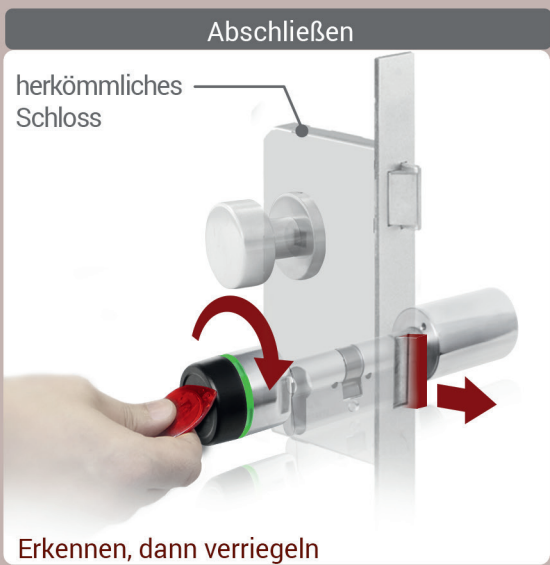

herkömmliches Schloss

- funktioniert nur mit Schließzylinder
- Falle nur bis 12mm

Sicher

Funktional

Flexibel

Digitaler Schließzylinder SLS61

- Zutrittsmanagement
- Zeitsteuerbar
- Wählbare Öffnungsarten
- Ziehschutz
- Bruchschutz
- Schlagschutz

herkömmliches Schloss

- funktioniert nur mit Schließzylinder
- Falle nur bis 12mm

Sicherer

Robuster

Stilvoller

Komfortabler

Nachhaltiger

Automatenschloss V4 2 in 1: Schloss und Zylinder in einem

- Zeitsteuerbar
- Hochwertiges Edelstahlgehäuse
- Einfacher Einbau: Alt raus - ELOCK2 rein
- Wählbare Öffnungsarten

- Tür zu = zweifache und versicherungskonforme Vollverriegelung
- Panikfunktion (Fluchrichtung immer frei)
- Ohne Schließzylinder