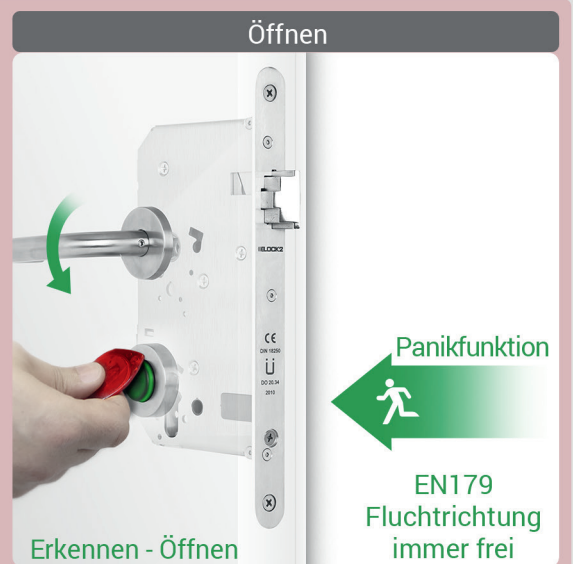

herkömmliches Schloss

- funktioniert nur mit Schließzylinder
- Falle nur bis 12mm

Sicher

Funktional

Flexibel

Digitaler Schließzylinder SLS61

- Zutrittsmanagement
- Zeitsteuerbar
- Wählbare Öffnungsarten
- Ziehschutz
- Bruchschutz
- Schlagschutz

herkömmliches Schloss

- funktioniert nur mit Schließzylinder
- Falle nur bis 12mm

Sicherer

Robuster

Stilvoller

Komfortabler

Nachhaltiger

Automatenschloss V4 2 in 1: Schloss und Zylinder in einem

- Zeitsteuerbar
- Hochwertiges Edelstahlgehäuse
- Einfacher Einbau: Alt raus - ELOCK2 rein
- Wählbare Öffnungsarten

- Tür zu = zweifache und versicherungskonforme Vollverriegelung
- Panikfunktion (Fluchrichtung immer frei)
- Ohne Schließzylinder