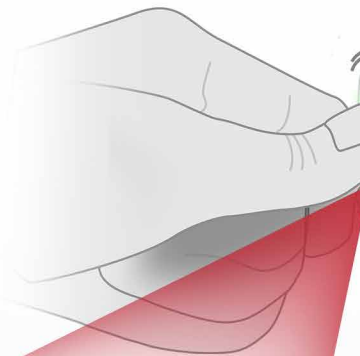

Highlight

Notfall! Schlüssel vergessen oder verloren?

MorseCode durch **Drücken** eingeben

kurz lang lang kurz kurz kurz

bis zu 16 individuelle Zeichen

Tür öffnen

Schlüssellos öffnen per MorseCode

- ELOCK2-Systeme können neben den Transpondern mit MorseCode geöffnet werden.
- Der MorseCode ist individuell erstellbar, er kann zwischen 8 bis 16 Zeichen lang sein.

Notfall-MorseCode Varianten

Sie können zwischen der Funktion Notfall-Dauerhaft und Notfall-Einweg entscheiden.

- Notfall-Dauerhaft: Der MorseCode ist jederzeit ohne Begrenzung gültig und nutzbar.
- Notfall-Einweg: Der MorseCode ist nur einmalig gültig/nutzbar. Danach wird die MorseCode Funktion an diesem Schließsystem deaktiviert.