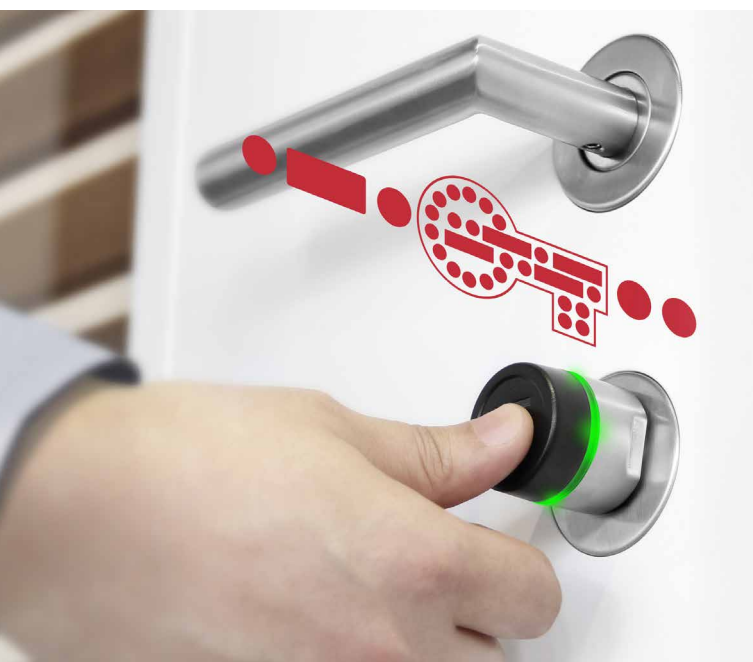

Highlight

Notfall! Schlüssel vergessen oder verloren?

MorseCode durch **Drücken** eingeben

kurz lang lang kurz kurz kurz

bis zu 16 individuelle Zeichen

Tür öffnen

Schlüssellos öffnen per MorseCode

- ELOCK2-Systeme können neben den Transpondern mit MorseCode geöffnet werden.
- Der MorseCode ist individuell erstellbar, er kann zwischen 8 bis 16 Zeichen lang sein.

Notfall-MorseCode Varianten

Sie können zwischen der Funktion Notfall-Dauerhaft und Notfall-Einweg entscheiden.

- Notfall-Dauerhaft: Der MorseCode ist jederzeit ohne Begrenzung gültig und nutzbar.
- Notfall-Einweg: Der MorseCode ist nur einmalig gültig/nutzbar. Danach wird die MorseCode Funktion an diesem Schließsystem deaktiviert.

Ihr unsichtbarer Zweitschlüssel - Öffnen mit MorseCode

nie wieder
ausgesperrt

lassen Sie Ihren
Transponder zu Hause

aus der Ferne
Zutritt gewähren

im Notfall den
MorseCode durchgeben

keine Lieferung
verpassen

für viele Schlossarten
verfügbar

- Firmenportrait
- Sicherheitspreis
- Qualität
- Individualität
- Highlight Smartphone

Highlight MorseCode

- Highlight Mittelfallenschloss
- Highlight Türwächter
- Highlight Komfortzylinder
- Highlight Sperrgarnitur H9
- Highlight Vierkantstift adaptiv
- Home & Office Solution
- Smart Home Solution
- Business Solution
- Industrial Solution
- Hotel Solution
- Junior Solution
- School Solution
- Controller
- BUS-Controller
- Aufzug-Modul
- Alarmscharfschaltung
- Rohrtresor digital
- NFC-Mobile
- Mechanische Systeme
- Türöffnerkombination
- Elektro-Schloss
- Batteriebetriebene Systeme
- Funkgesteuerte Systeme