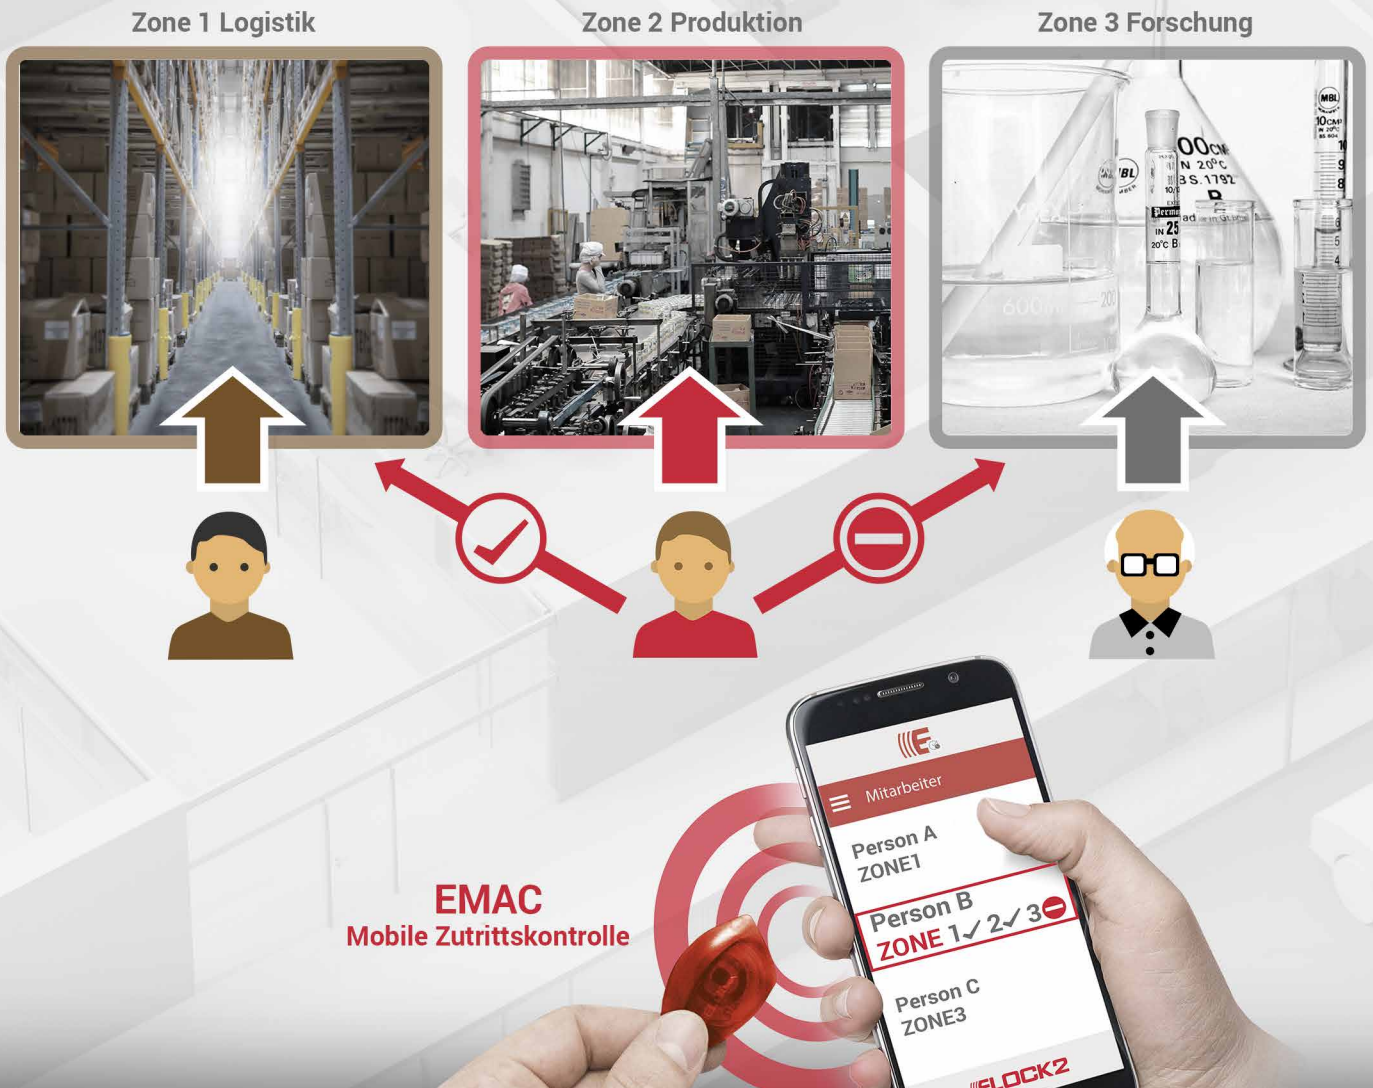

# ELOCK2 NFC - Mobile Datenerfassung

## NFC - Near Field Communication (Nahbereich-Kommunikation)

ist ein internationaler Übertragungsstandard zum schnellen, kontaktlosen Austausch von Daten über kurze Strecken. Zahlreiche Smartphones sind bereits mit NFC-Technologie ausgestattet und werden für bargeldlose Zahlungen oder papierlose Eintrittskarten verwendet.

Die beabsichtigt sehr kurze Reichweite (<4cm) vereinfacht und beschleunigt die Bedienung, weil nur das Annähern des NFC-Smartphones die Übertragung automatisch startet und gleichzeitig zur Bestätigung (Willensbekundung) dient.

## ELOCK2 EMAC - Mobile Zutrittskontrolle

Ein typisches Einsatzbeispiel des EMAC ELOCK2 Mobile Access Control ist die Kontrolle des Zutritts zu einer Baustelle auf Ihrem Firmengelände. Ein Mitarbeiter kontrolliert die Zutrittsberechtigung von möglichen Personen mit einem Smartphone und integriertem MIFARE-Leser. Hierfür wird der Mitarbeiterausweis eingelesen und mit den gespeicherten Personenstammdaten das Smartphone vor Ort geprüft und gespeichert.