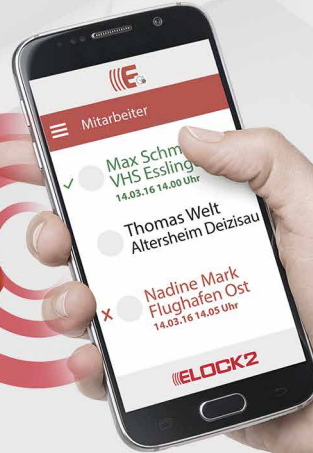

EMTS Mobile Zeiterfassung