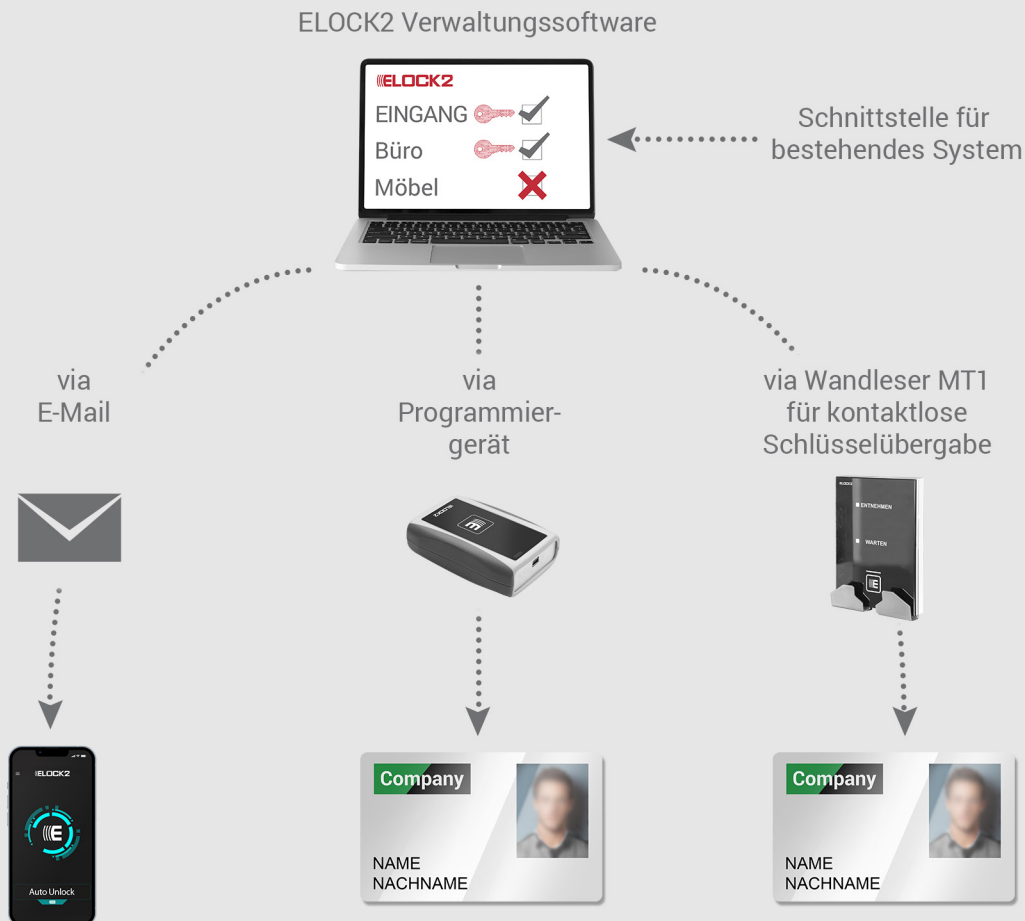

Öffnen mit Transponder
(in verschiedenen Formen und Farben)

Mehr Infos

<https://elock2.com/index.php?id=558>

Optional mit Smartphone öffnen

Mehr Infos

<https://elock2.com/index.php?id=555>

Optional mit Notöffnungsfunktion
(Eingabe von Morsezeichen)

Mehr Infos

<https://elock2.com/index.php?id=554>

Der digitale Rohrtresor von ELOCK2 bietet hervorragende Möglichkeiten zur sicheren Schlüsselverwahrung. Ganz gleich ob es sich um weitläufige Infrastrukturen oder einzelne Objekte handelt. Optimieren Sie Ihren Service-Ablauf und erhöhen Sie die Sicherheit.

Die RT-Serie ist batteriebetrieben und sofort einsetzbar. Durch das wetterfeste IP65 Gehäuse kann der Rohrtresor für den Außen- und Innenbereich genutzt werden. Der Digital-Tresor lässt sich auch wandbündig verbauen - mit dieser Einbauvariante ist ein mechanischer Schutz des digitalen Tresors gegeben, Witterungseinflüsse werden minimiert.

Einfache Verwaltung der Zugriffsrechte

Mit der ELOCK2-Lösung werden Ihre Schließvorgänge digital. Dies ermöglicht Ihnen:

- Erhebliche Arbeitserleichterung und Wegfall von Schlüsselübergaben.
- Reduzierung der Schlüsselverwaltung
- Markante Steigerung der Sicherheit durch besseres Kontrollmanagement.
- Protokollierung jeder Öffnung und Schließung
- Möglichkeit zur Erweiterung und Einschränkung der Zugangsberechtigungen über die ELOCK2 Managementsoftware.
- Flexible Vergabe von Berechtigungen
- Bei Bedarf stufenweise - Implementierung und Erweiterung (Beispiel: zuerst Serverschränke / Datenräume danach Türen)