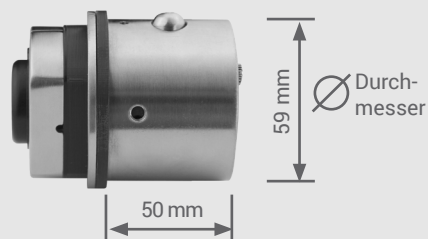

Digitaler Rohrtresor RT4

Das Tresorgehäuse kann optional in 50 mm Schritten verlängert werden. (Option „RTGV“)

Digitaler Verschlussdeckel RT4

Der digitale Verschlussdeckel kann optional für bestehende Tresorgehäuse angepasst werden. (Option „RTOM“)