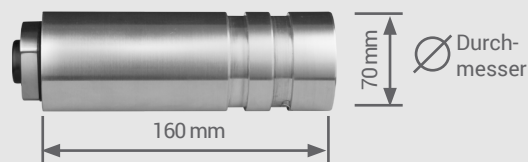

Digitaler Rohrtresor RT4